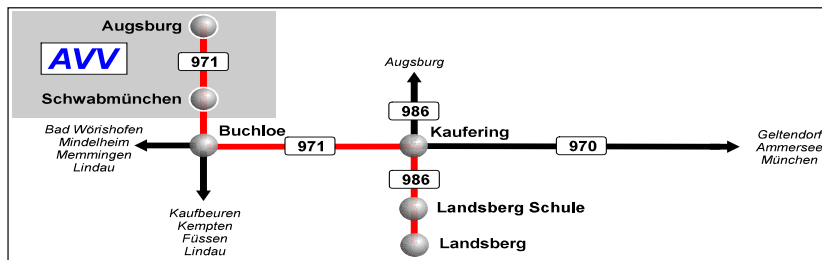

Täglich																										
Verkehrsbeschränkungen																												
Landsberg	ab	14 46	15 17	15 46	16 17		16 46	17 17		17 46		18 18	18 46	19 17	19 46	20 17	20 46	21 46	22 46	23 46	0 46	1 18						
Landsberg Schule	↓	14 48	15 18	15 48	16 18		16 48	17 18		17 48		18 20	18 48	19 18	19 48	20 18	20 48	21 48	22 48	23 48	0 47	1 19						
A Kaufering	an	14 53	15 23	15 53	16 23		16 53	17 23		17 53		18 25	18 53	19 23	19 53	20 23	20 52	21 52	22 52	23 53	0 53	1 25						

Verkehrsbeschränkungen						A			H		A																	
A Kaufering	ab	14 58	15 31	15 55	16 30	16 42	16 58	17 30	17 43	17 55	18 17	18 31	18 58	19 31	19 55	20 30	20 58	21 58	22 58	23 58	1 00							
A Buchloe	an	15 06	15 39	16 03	16 38	16 50	17 06	17 39	17 53	18 03	18 25	18 39	19 06	19 39	20 03	20 38	21 06	22 06	23 06	0 06	1 09							

Verkehrsbeschränkungen							A				A																
A Buchloe	ab	15 18	15 59	16 26		17 09	17 18	17 48	17 59	18 26		18 55	19 18	19 59	20 21	20 50			22 15		0 23						
Schwabmünchen	↓	15 28	16 11	16 35		17 28	18 01	18 11	18 36		19 18	19 28	20 11	20 32	20 59			22 26		0 34							
Augsburg	an	15 44	16 32	16 56		17 31	17 44	18 25	18 30	18 57		19 18	19 44	20 30	20 57	21 21			22 45		0 56						

1. **A** ↓ Anschlussverbindung
2. A nur Montag bis Freitag an Werktagen
   - C nur Samstag, Sonn-/Feiertag
   - H nur Montag bis Donnerstag an Werktagen
   - W nur Montag bis Samstag an Werktagen
   - Sa nur Samstag an Werktagen
   - So nur an Sonn-/Feiertagen

8	nicht 24., 31.12.
9	auch 24., 31.12.