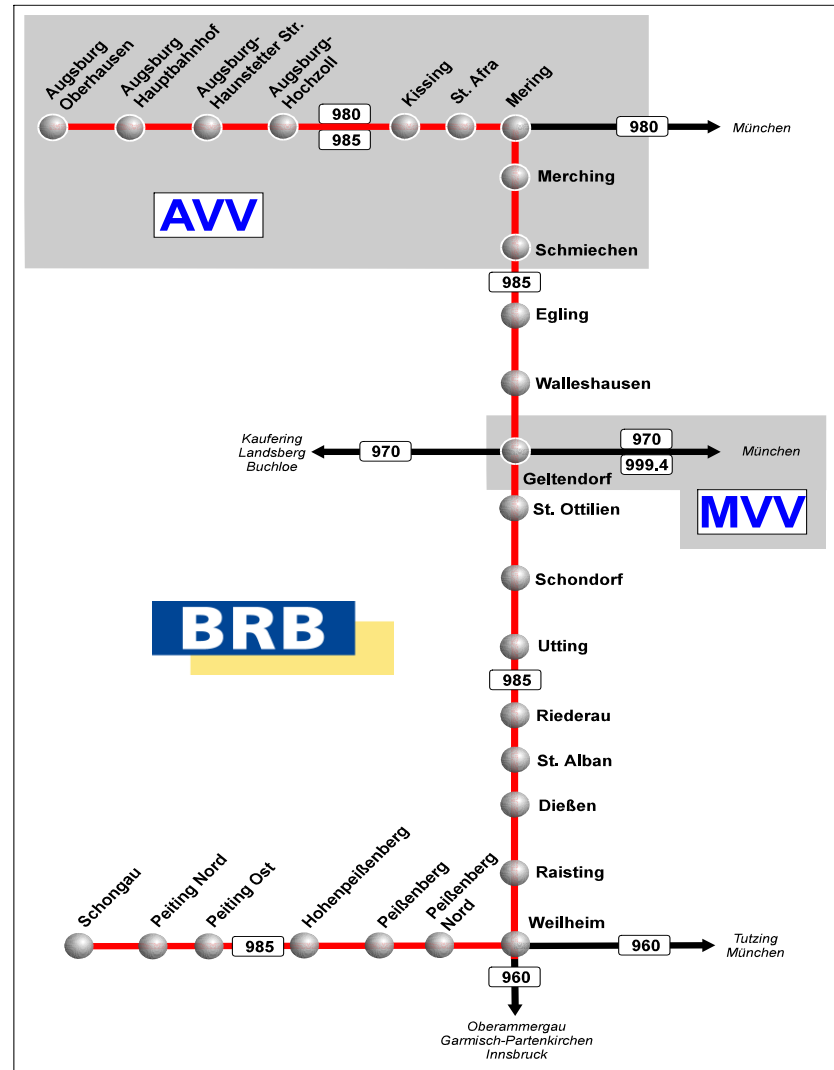

**A** Anschlussverbindung

- A nur Montag bis Freitag an Werktagen
- C nur Samstag, Sonn-/Feiertag
- W nur Montag bis Samstag an Werktagen

\* Weitere Halte: Peißenberg Nord, Hohenpeißenberg, Peiting Ost, Peiting Nord  
 \*\* Weitere Halte: Augsburg Haunstetterstr., Augsburg Hochzoll, Mering-St. Afra

		Täglich								
Verkehrsbeschränkungen		A					△	△	□	
Augsburg Oberhausen	ab		17 45	18 45	19 45	20 45	21 45	22 45	23 50	0 46
Augsburg Hbf **	ab		17 51	18 51	19 51	20 51	21 51	22 51	23 57	0 51
Kissing **			18 02	19 02	20 02	21 02	22 02	23 02	0 08	1 02
Mering **			18 09	19 09	20 09	21 09	22 09	23 09	0 14	1 09
Merching			18 12	19 12	20 12	21 12	22 12	23 12	0 18	1 12
Schmiechen			18 16	19 16	20 16	21 16	22 16	23 16	0 21	1 16
Egling			18 19	19 19	20 19	21 19	22 19	23 19	0 24	1 19
Walleshäusen			18 23	19 23	20 23	21 23	22 23	23 23	0 28	1 23
<b>A</b> Geltendorf	an		18 29	19 29	20 29	21 29	22 29	23 29	0 34	1 29

Zug			RE	RE	S4	S4	S4	S4	S4	
Verkehrsbeschränkungen										
<b>A</b> Geltendorf	ab		18 40	19 37	20 34	21 34	22 34	23 34	0 54	
	München Hbf	an	19 16	20 05	21 19	22 19	23 19	0 19	1 39	

Zug		S4	RE	RE	RE	S4	S4	S4	S\$	S4
Verkehrsbeschränkungen										
	München Hbf	ab	17 01	17 51	18 51	20 41	21 41	22 41	23 41	0 21
<b>A</b>	Geltendorf	an	17 45	18 21	19 21	20 21	21 25	22 25	23 25	0 25 1 05

**A** Anschlussverbindung

□ nur am 01.01.  
△ nicht am 24., 25.12.

\* Weitere Halte: Peißenberg Nord, Hohenpeißenberg, Peiting Ost, Peiting Nord  
\*\* Weitere Halte: Augsburg Haunstetterstr., Augsburg Hochzoll, Mering-St. Afra