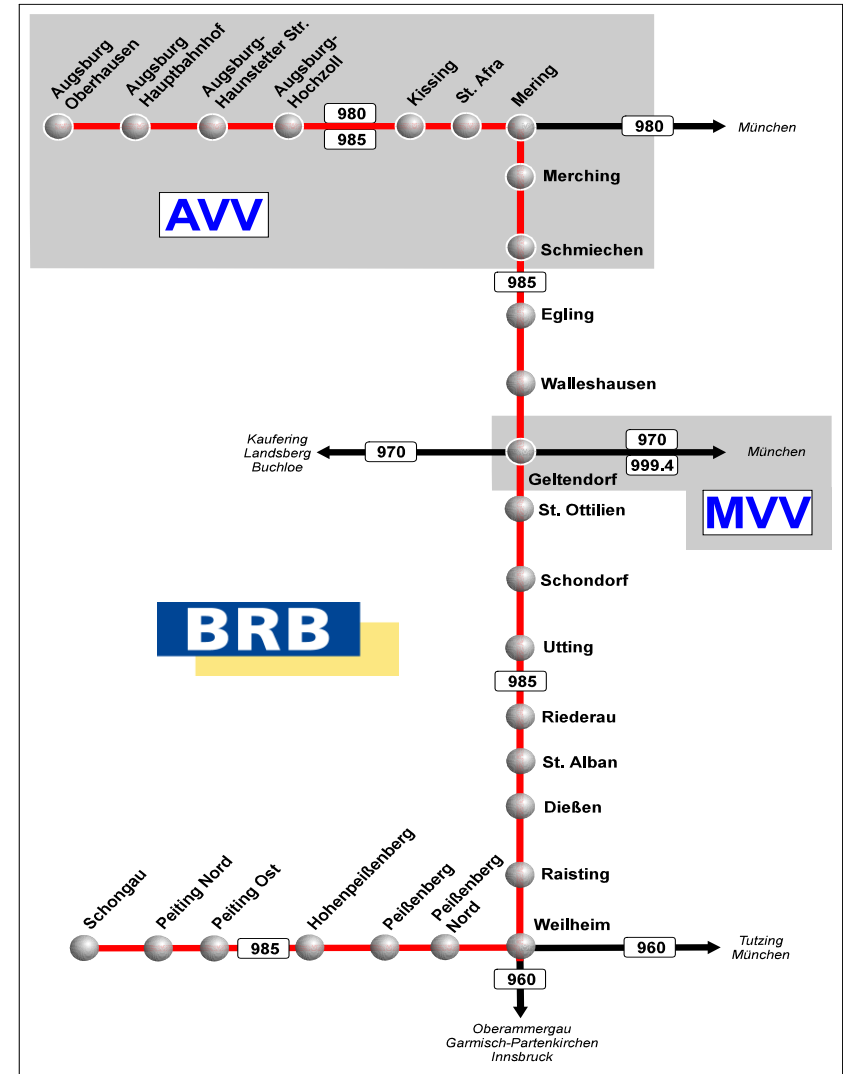

Verkehrsbeschränkungen				A						
München Hbf	ab	16 32	16 56	17 32	18 13	18 32	18 56	19 59	20 32	21 32
A Weilheim	an	17 09	17 35	18 10	18 47	19 10	19 34	20 38	21 10	22 10

A Weilheim	ab	17 17	17 44	18 17	18 53	19 17	19 44	20 53	21 44	22 53
Raisting	↓	17 23	17 50	18 23	18 59	19 23	19 50	20 59	21 50	22 59
Dießen	an	17 27	17 54	18 27	19 03	19 27	19 54	21 03	21 54	23 03
Dießen	ab	17 30	18 03	18 30	19 04	19 30	20 04	21 04	22 04	23 04
St. Alban	↓	17 32	18 05	18 32	19 06	19 32	20 06	21 06	22 06	23 06
Riederau	↓	17 35	18 08	18 35	19 09	19 35	20 09	21 09	22 09	23 09
Utting	↓	17 44	18 12	18 44	19 13	19 44	20 13	21 13	22 13	23 13
Schondorf	↓	17 47	18 16	18 47	19 17	19 47	20 17	21 17	22 17	23 17
St. Ottilien	↓	17 54	18 23	18 54	19 23	19 54	20 23	21 23	22 23	23 23
A Geltendorf	an	17 56	18 26	18 56	19 26	19 56	20 26	21 26	22 26	23 26

Zug		S4	RE	RE	RE		S4	S4	S4	S4
Verkehrsbeschränkungen										
A Geltendorf	ab	18 14	18 40	19 09	19 37		20 34	21 34	22 34	23 34
München Hbf	an	18 59	19 16	19 41	20 05		21 19	22 19	23 19	0 19

Zug			RE	RE	RE	S4	S4	S4	
Verkehrsbeschränkungen									
München Hbf	ab		17 51	18 51	19 52	20 41	21 41	22 41	
A Geltendorf	an		18 21	19 21	20 21	21 25	22 25	23 25	

A Geltendorf	ab		18 30		19 30		20 30	21 30	22 30	23 30
Walleshäusen	↓		18 35		19 35		20 35	21 35	22 35	23 35
Egling	↓		18 40		19 40		20 40	21 40	22 40	23 40
Schmiechen	↓		18 43		19 43		20 43	21 43	22 43	23 43
Merching	↓		18 47		19 47		20 47	21 47	22 47	23 47
Mering **	↓		18 51		19 51		20 51	21 51	22 51	23 51
Kissing **	↓		18 57		19 57		20 57	21 57	22 57	23 57
Augsburg Hbf **	an		19 08		20 08		21 08	22 08	23 08	0 08
Augsburg Oberhausen	an		19 13		20 13		21 13	22 13	23 12	0 16

A Anschlussverbindung

■ nicht am 24. 12.
△ nicht am 24., 25.12.

* Weitere Halte: Peißenberg Nord, Hohenpeißenberg, Peiting Ost, Peiting Nord
** Weitere Halte: Augsburg Haunstetterstr., Augsburg Hochzoll, Mering-St. Afra