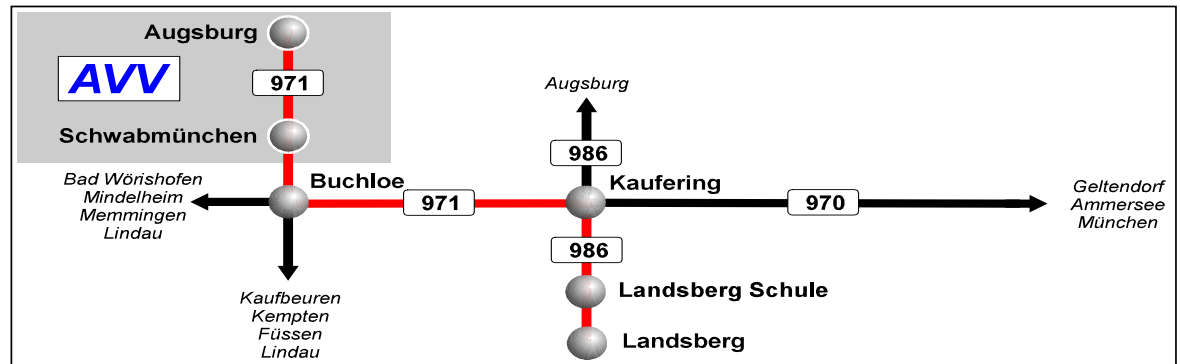

Täglich

Verkehrsbeschränkungen																									
Landsberg	ab	14 46		15 17	15 46	16 17		16 46		17 17		17 46		18 17	18 46	19 17	19 46	20 17	20 46	21 46	22 46	23 46	0 46	1 18	
Landsberg Schule	↓	14 47		15 18	15 47	16 18		16 47		17 18		17 47		18 18	18 47	19 18	19 47	20 18	20 48	21 47	22 47	23 47	0 47	1 20	
A Kaufering	an	14 53		15 23	15 53	16 23		16 53		17 23		17 53		18 23	18 53	19 23	19 53	20 23	20 52	21 52	22 52	23 52	0 53	1 25	

Verkehrsbeschränkungen			Fr			A	H			A									2		1			
A Kaufering	ab	14 59	15 19	15 31	15 55	16 32	16 42	16 59	17 19	17 31		17 55	18 18	18 32	19 00	19 31	19 55	20 32	21 01	21 58	23 00	23 58	1 00	1 58
A Buchloe	an	15 08	15 28	15 38	16 04	16 41	16 51	17 06	17 28	17 39		18 03	18 25	18 41	19 07	19 39	20 03	20 41	21 10	22 06	23 09	0 06	1 09	2 06

Verkehrsbeschränkungen							A			A															
A Buchloe	ab	15 18		16 00	16 24		17 11	17 19		17 50	17 59	18 26		18 55	19 18	20 00	20 24	20 51		22 15				0 13	
Schwabmünchen	↓	15 29		16 11	16 35		|	17 29		18 02	18 11	18 36		|	19 28	20 11	20 35	21 01		22 25				0 24	
Augsburg	an	15 45		16 29	16 56		17 30	17 45		18 25	18 29	18 56		19 17	19 44	20 27	20 56	21 21		22 45				0 48	

A Anschlussverbindung

- A nur Montag bis Freitag an Werktagen
- C nur Samstag, Sonn-/Feiertag
- H nur Montag bis Donnerstag an Werktagen
- W nur Montag bis Samstag an Werktagen
- Fr nur Freitag an Werktagen
- Sa nur Samstag an Werktagen
- So nur an Sonn-/Feiertagen
- 1 nur am 01.01.2019
- 2 nicht am 31.12.2018