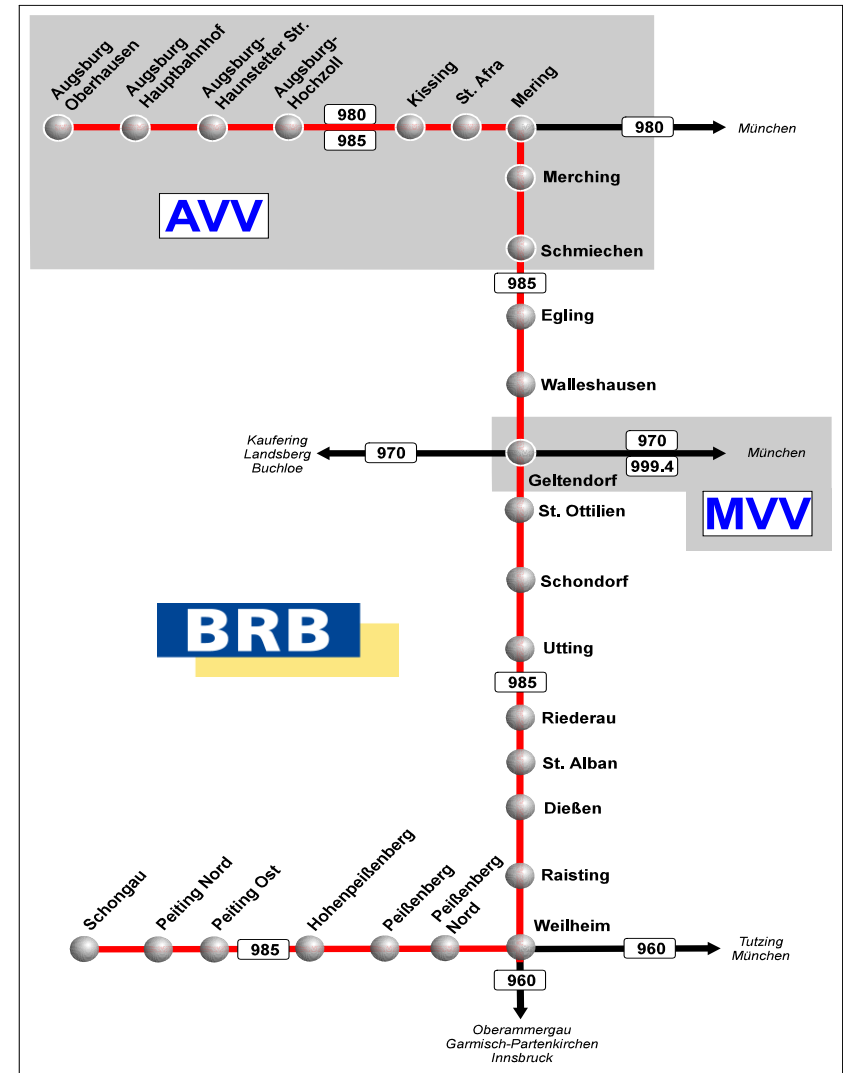

A Anschlussverbindung

- A nur Montag bis Freitag an Werktagen
- C nur Samstag, Sonn-/Feiertag
- W nur Montag bis Samstag an Werktagen

* Weitere Halte: Peißenberg Nord, Hohenpeißenberg, Peiting Ost, Peiting Nord
 ** Weitere Halte: Augsburg Haunstetterstr., Augsburg Hochzoll, Mering-St. Afra

Verkehrsbeschränkungen					A					
München Hbf	ab	16 32	16 56	17 32	18 13	18 32	18 56	19 59	20 32	21 32
A Weilheim	an	17 09	17 35	18 10	18 47	19 10	19 34	20 38	21 10	22 10

A Weilheim	ab	17 17	17 44	18 17	18 53	19 17	19 44	20 53	21 44	22 53
Raisting	↓	17 23	17 50	18 23	18 59	19 23	19 50	20 59	21 50	22 59
Dießen	an	17 27	17 54	18 27	19 03	19 27	19 54	21 03	21 54	23 03
Dießen	ab	17 30	18 03	18 30	19 04	19 30	20 04	21 04	22 04	23 04
St. Alban	↓	17 32	18 05	18 32	19 06	19 32	20 06	21 06	22 06	23 06
Riederau	↓	17 35	18 08	18 35	19 09	19 35	20 09	21 09	22 09	23 09
Utting	↓	17 44	18 12	18 44	19 13	19 44	20 13	21 13	22 13	23 13
Schondorf	↓	17 47	18 16	18 47	19 17	19 47	20 17	21 17	22 17	23 17
St. Ottilien	↓	17 54	18 23	18 54	19 23	19 54	20 23	21 23	22 23	23 23
A Geltendorf	an	17 56	18 26	18 56	19 26	19 56	20 26	21 26	22 26	23 26

Zug		S4	RE	RE	RE		S4	S4	S4	S4
Verkehrsbeschränkungen										
A Geltendorf	ab	18 14	18 40	19 09	19 37		20 34	21 34	22 34	23 34
München Hbf	an	18 59	19 16	19 41	20 05		21 19	22 19	23 19	0 19

Zug			RE	RE	RE	S4	S4	S4
Verkehrsbeschränkungen								
München Hbf	ab		17 51	18 51	19 52	20 41	21 41	22 41
A Geltendorf	an		18 21	19 21	20 21	21 25	22 25	23 25

A Anschlussverbindung

■ nicht am 24. XII.

Am 24. und 31. 12. Verkehr wie Samstag.

Gültig ab 09. Dezember 2018

* Weitere Halte: Peißenberg Nord, Hohenpeißenberg, Peiting Ost, Peiting Nord
 ** Weitere Halte: Augsburg Haunstetterstr., Augsburg Hochzoll, Mering-St. Afra