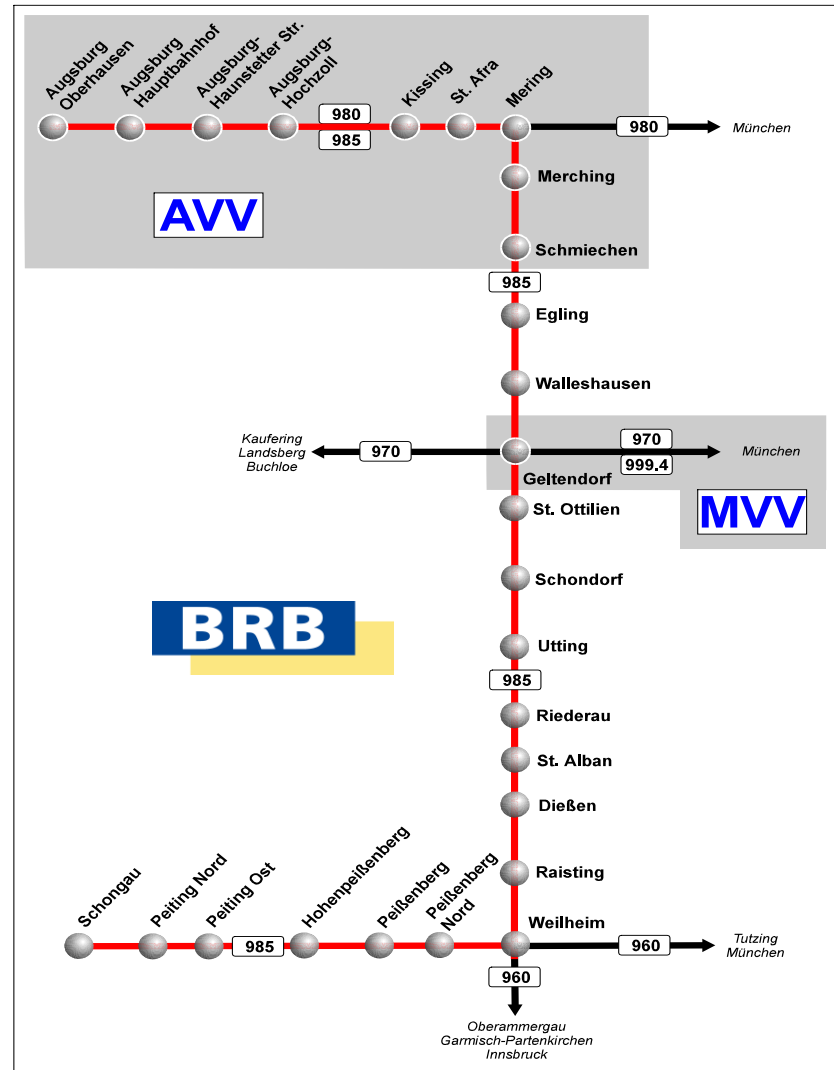

A Anschlussverbindung

A	nur Montag bis Freitag an Werktagen
C	nur Samstag, Sonn-/Feiertag
W	nur Montag bis Samstag an Werktagen

* Weitere Halte: Peißenberg Nord, Hohenpeißenberg, Peiting Ost, Peiting Nord
 ** Weitere Halte: Augsburg Haunstetterstr., Augsburg Hochzoll, Mering-St. Afra

www.bayerischeregiobahn.de

www.MVV-Muenchen.de

www.AVV-Augsburg.de

Am 24. und 31. 12. Verkehr wie Samstag.

Gültig ab 09. Dezember 2018

		Täglich								
Verkehrsbeschränkungen		A					△	■	□	
Augsburg Oberhausen	ab		17 45	18 45	19 45	20 45	21 45	22 45	23 50	0 46
Augsburg Hbf **	ab		17 51	18 51	19 51	20 51	21 51	22 51	23 57	0 51
Kissing **			18 02	19 02	20 02	21 02	22 02	23 02	0 08	1 02
Mering **			18 09	19 09	20 09	21 09	22 09	23 09	0 14	1 09
Merching			18 12	19 12	20 12	21 12	22 12	23 12	0 18	1 12
Schmiechen			18 16	19 16	20 16	21 16	22 16	23 16	0 21	1 16
Egling			18 19	19 19	20 19	21 19	22 19	23 19	0 24	1 19
Walleshäusen			18 23	19 23	20 23	21 23	22 23	23 23	0 28	1 23
A Geltendorf	an		18 29	19 29	20 29	21 29	22 29	23 29	0 34	1 29

Zug			RE	RE	S4	S4	S4	S4	S4	
Verkehrsbeschränkungen										
A Geltendorf	ab		18 40	19 37	20 34	21 34	22 34	23 34	0 54	
	München Hbf	an	19 16	20 05	21 19	22 19	23 19	0 19	1 39	

Zug		S4	RE	RE	RE	S4	S4	S4	S\$	S4
Verkehrsbeschränkungen										
	München Hbf	ab	17 01	17 51	18 51	20 41	21 41	22 41	23 41	0 21
A	Geltendorf	an	17 45	18 21	19 21	20 21	21 25	22 25	23 25	0 25 1 05

A Anschlussverbindung

- nicht am 24., 25.12., 31.12., 01.01.
- nur am 01.01.
- △ nicht am 24., 25.12.

* Weitere Halte: Peißenberg Nord, Hohenpeißenberg, Peiting Ost, Peiting Nord
 ** Weitere Halte: Augsburg Haunstetterstr., Augsburg Hochzoll, Mering-St. Afra