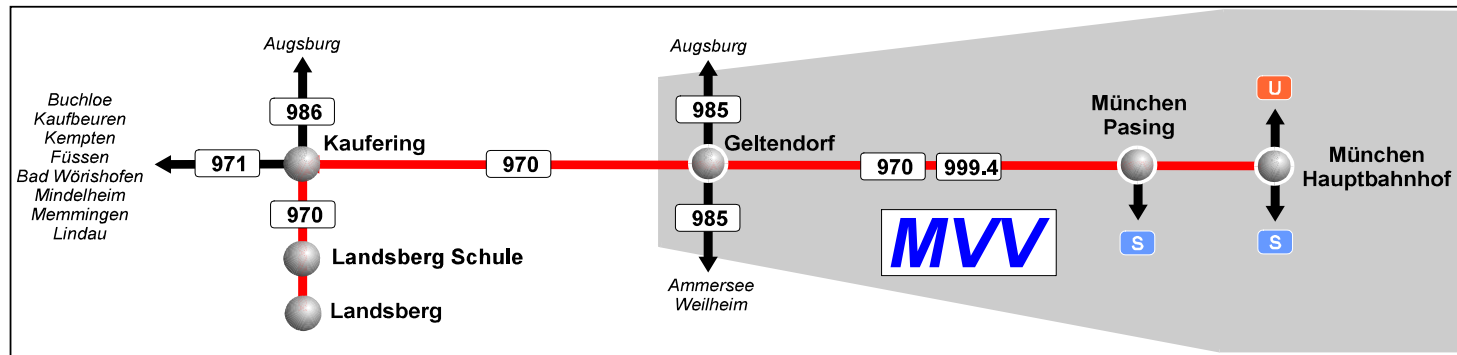

970

Landsberg - Kaufering - Geltendorf - München

www.BAHN.de

www.mobil-mit-alex.de

www.bayerischeregiobahn.de

Gültig ab 09. Dezember 2018

Täglich																							
Verkehrsbeschränkungen				A			A	C		A	C												
Landsberg	ab			5 07		5 46	6 07	6 12	6 46	7 10	7 17		7 46		8 17	8 46	9 17	9 46	10 17	10 46	11 17	11 46	12 17
Landsberg Schule	↓			5 08		5 47	6 08	6 13	6 47	7 11	7 18		7 47		8 18	8 47	9 18	9 47	10 18	10 47	11 18	11 47	12 18
A Kaufering	an			5 13		5 53	6 13	6 18	6 53	7 16	7 23		7 53		8 23	8 53	9 23	9 53	10 23	10 53	11 23	11 53	12 23

Täglich																							
Verkehrsbeschränkungen		A	Sa	A	A		A	A		A	C	A	A	C									
A Kaufering	ab	4 38	5 01	5 18	5 41	6 00	6 18	6 37	7 00	7 20	7 28	7 42	7 59	8 03	8 29	9 02	9 28	10 03	10 28	11 01	11 29	12 02	12 29
Geltendorf	↓	4 48	5 13	5 27		6 09	6 28	6 46	7 10	7 30	7 39		8 08		8 38	9 11	9 37		10 37	11 09	11 38		12 38
München-Pasing	an	5 10	5 33	5 49	6 09	6 33	6 51	7 11	7 33	7 56	8 09	8 09	8 33	8 33	8 57	9 33	9 58	10 33	10 58	11 32	11 57	12 33	12 56
München Hbf	an	5 19	5 40	5 57	6 18	6 40	7 00	7 19	7 41	8 04	8 17	8 19	8 40	8 41	9 05	9 42	10 05	10 40	11 06	11 40	12 05	12 41	13 04

Täglich																							
Verkehrsbeschränkungen																							
Landsberg	ab	12 46	13 17	13 46	14 17	14 46	15 17	15 46	16 17	16 46	17 17	17 46	18 17	18 46	19 17	19 46	20 17	20 46	21 46	22 46	23 46	0 46	1 18
Landsberg Schule	↓	12 47	13 18	13 47	14 18	14 47	15 18	15 47	16 18	16 47	17 18	17 47	18 18	18 47	19 18	19 47	20 18	20 48	21 47	22 47	23 47	0 47	1 20
A Kaufering	an	12 53	13 23	13 53	14 23	14 53	15 23	15 53	16 23	16 53	17 23	17 53	18 23	18 53	19 23	19 53	20 23	20 52	21 52	22 52	23 52	0 53	1 25

A Anschlussverbindung

A nur Montag bis Freitag an Werktagen
C nur Samstag, Sonn-/Feiertag

W nur Montag bis Samstag an Werktagen
Sa nur Samstag an Werktagen

970

München - Geltendorf - Kaufering - Landsberg