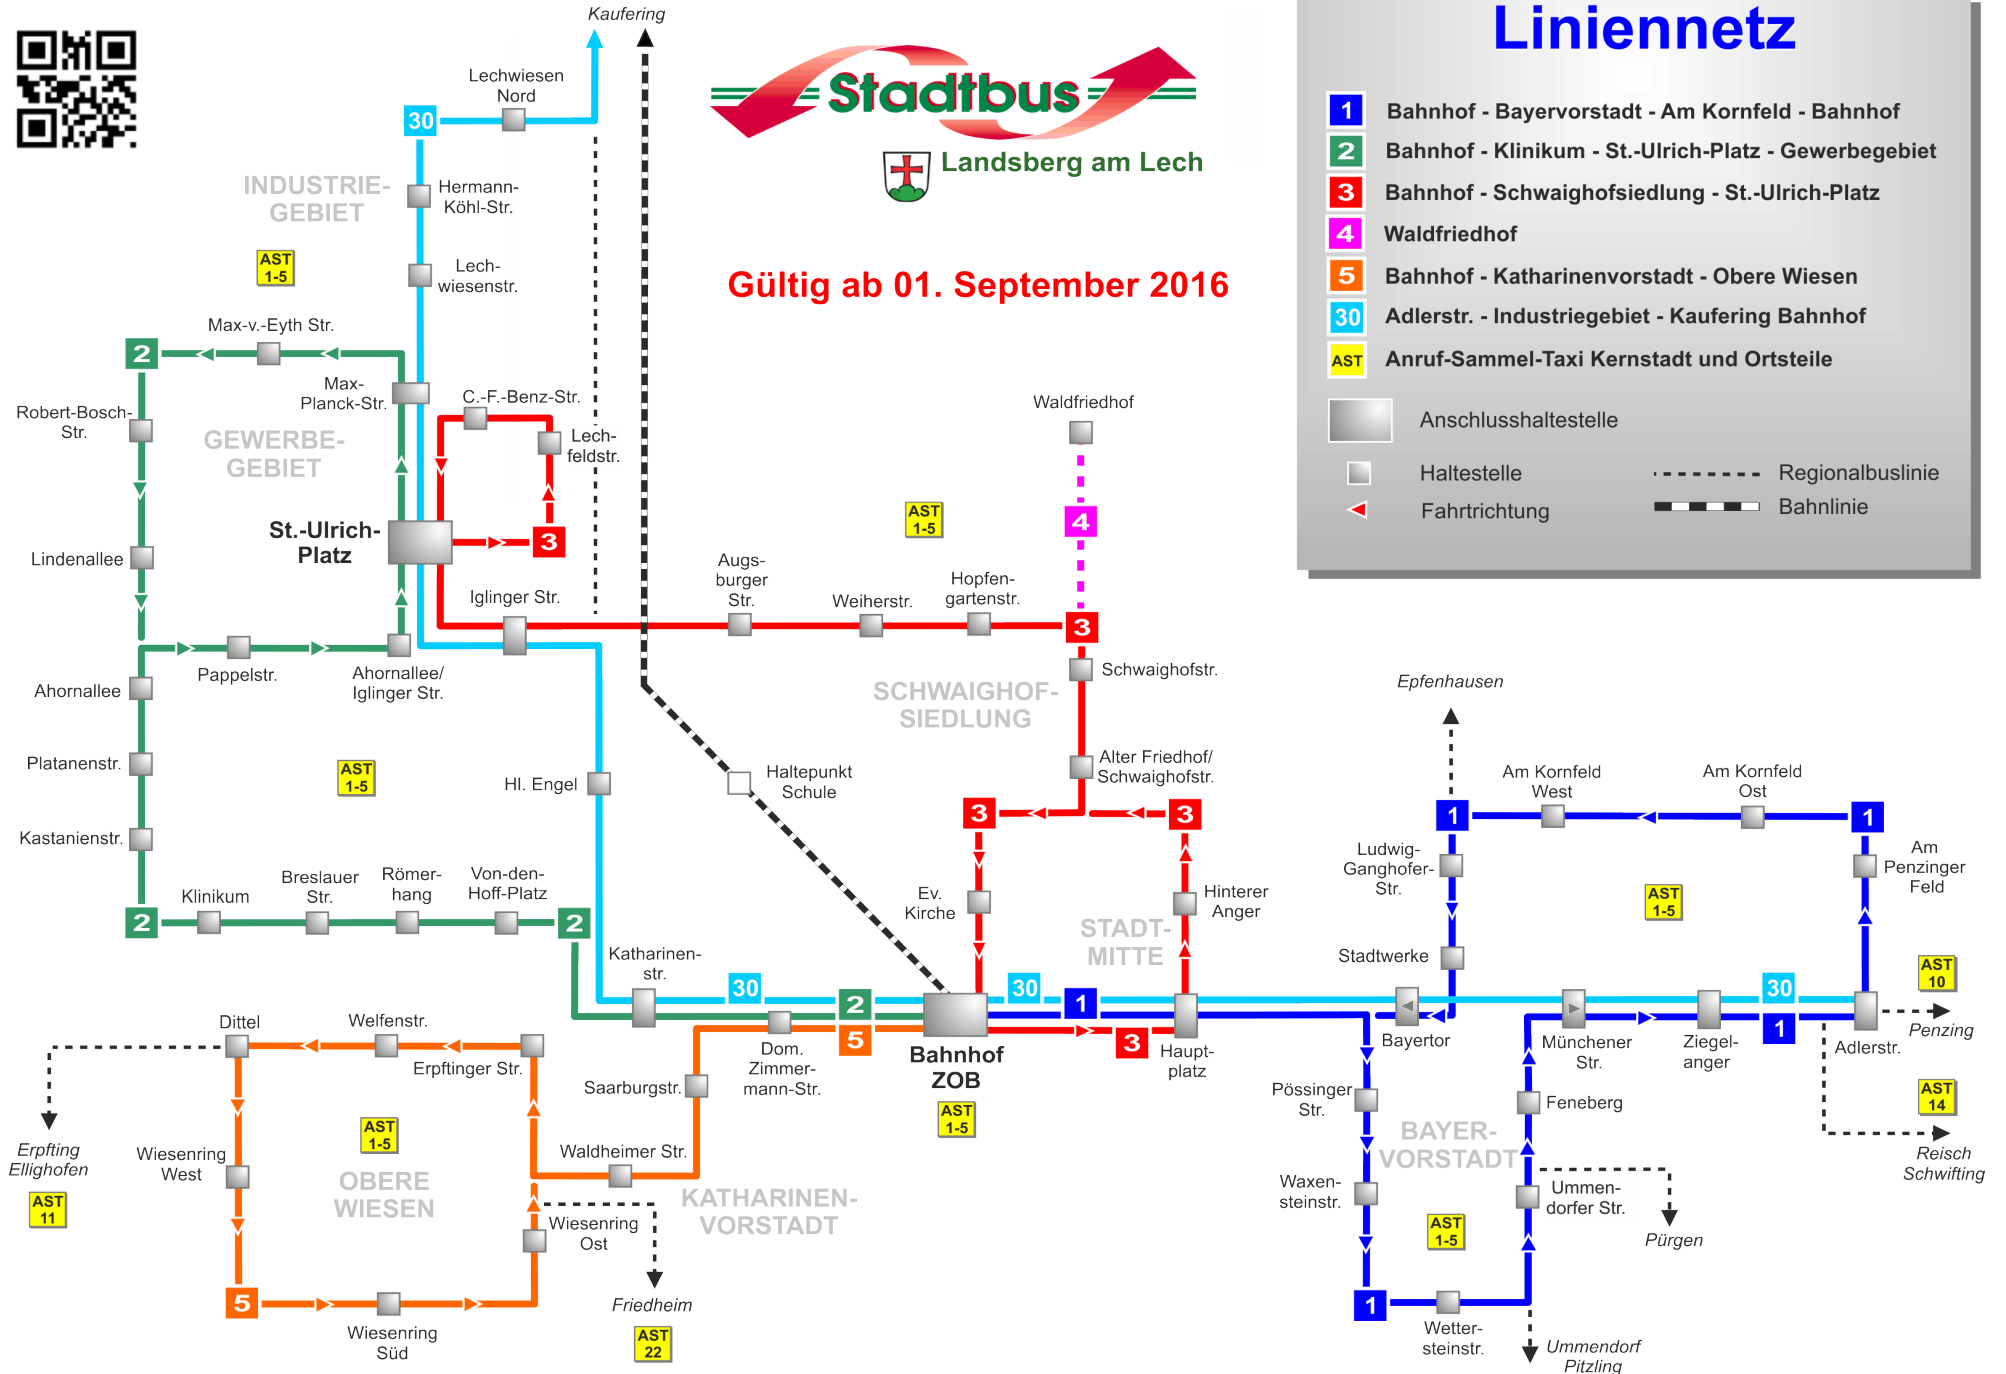

Gültig ab 01. September 2016

## Liniennetz

- 1** Bahnhof - Bayervorstadt - Am Kornfeld - Bahnhof
- 2** Bahnhof - Klinikum - St.-Ulrich-Platz - Gewerbegebiet
- 3** Bahnhof - Schwaighofsiedlung - St.-Ulrich-Platz
- 4** Waldfriedhof
- 5** Bahnhof - Katharinenvorstadt - Obere Wiesen
- 30** Adlerstr. - Industriegebiet - Kaufering Bahnhof
- AST** Anruf-Sammel-Taxi Kernstadt und Ortsteile

- Anschlusshaltestelle
- Haltestelle
- Fahrrichtung
- Regionalbuslinie
- Bahnlinie